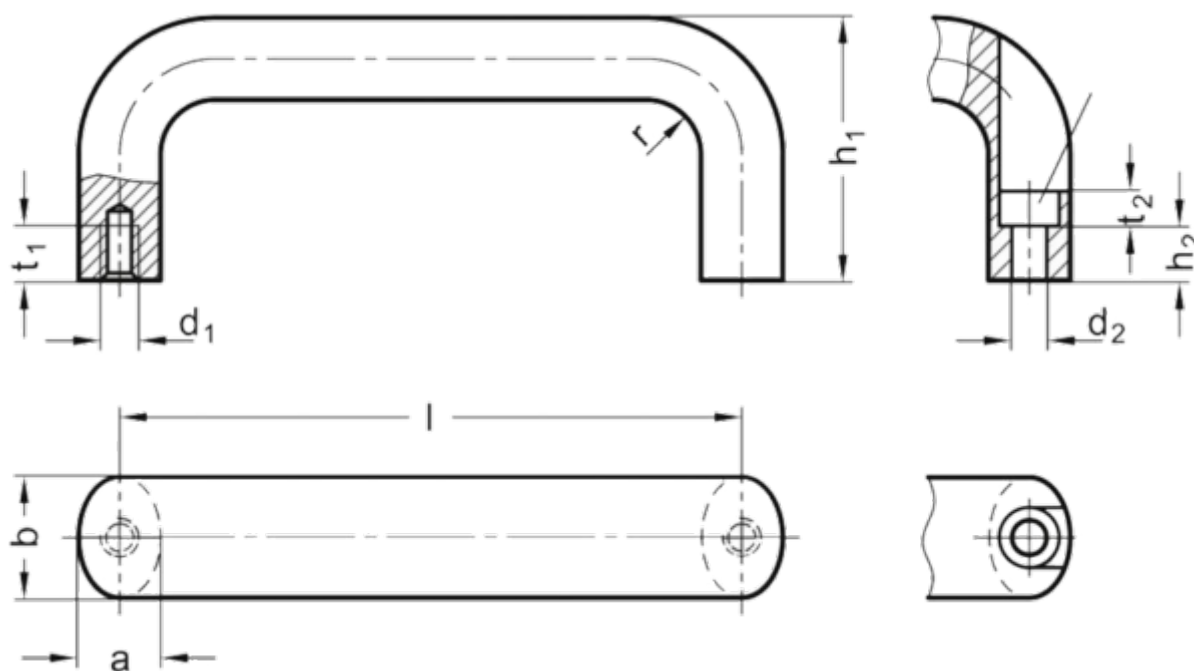

Varenummer: 20565520200AGS

Beskrivelse: E+G Bøjlegreb GN 565.5-20-200-A-GS

Mål

| | |
|---------|----------------|
| a = 13 | t1 = 10 |
| b = 20 | t2 = |
| d1 = M6 | Vægt i (g) = - |
| d2 = | |
| h1 = 51 | |
| h2 = | |
| l = 200 | |
| r = 13 | |